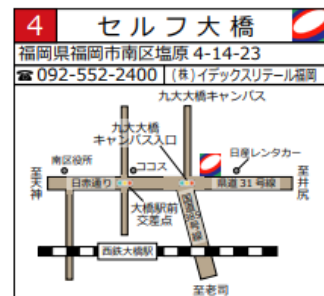

敬具

記

(株)イデックスリテール福岡 セルフ大橋 SS

※セルフサービス コスモマーク

住所：815-0032 福岡県福岡市南区塩原4丁目14番23号

TEL：092-552-2400 FAX：092-554-1035

営業時間：23時間営業（給油） ※閉店3:00 - 4:00

(株)フィールドアップ セルフ三宅 SS